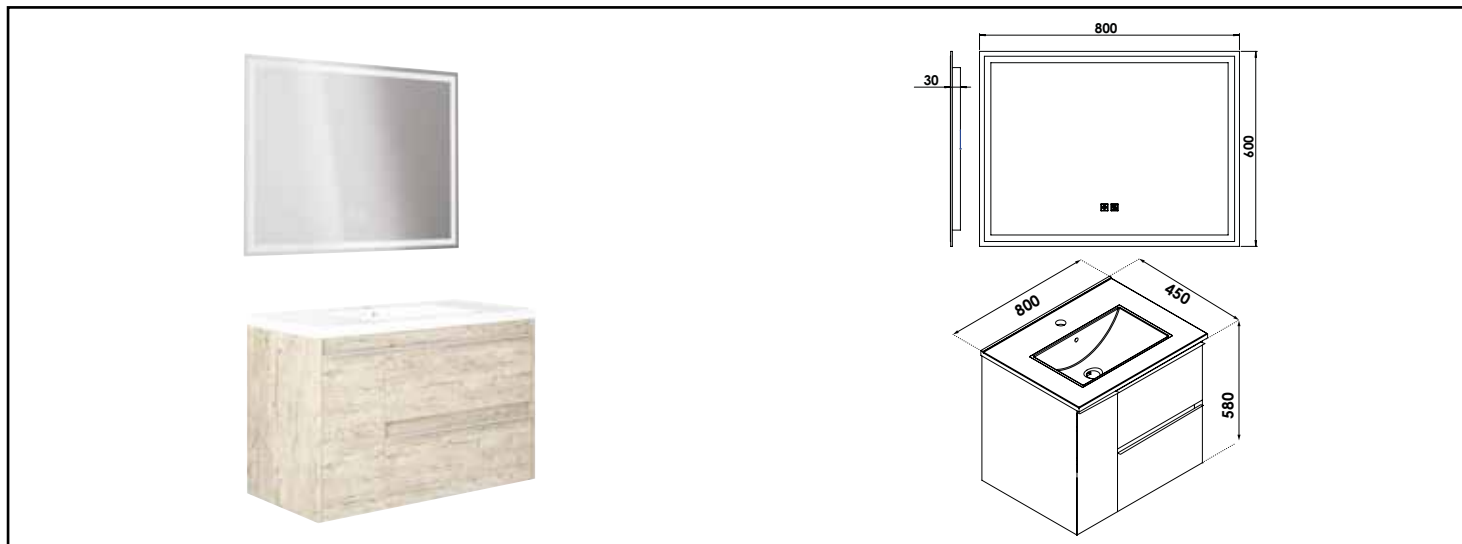

MEUBLE À SUSPENDRE BOSTON - DIM : 80 CM - COLORIS : COGNAC - MIROIR LED LAUSANE

COMPATIBILITÉ

Veiller à l'encombrement nécessaire au montage et à la pose du meuble.